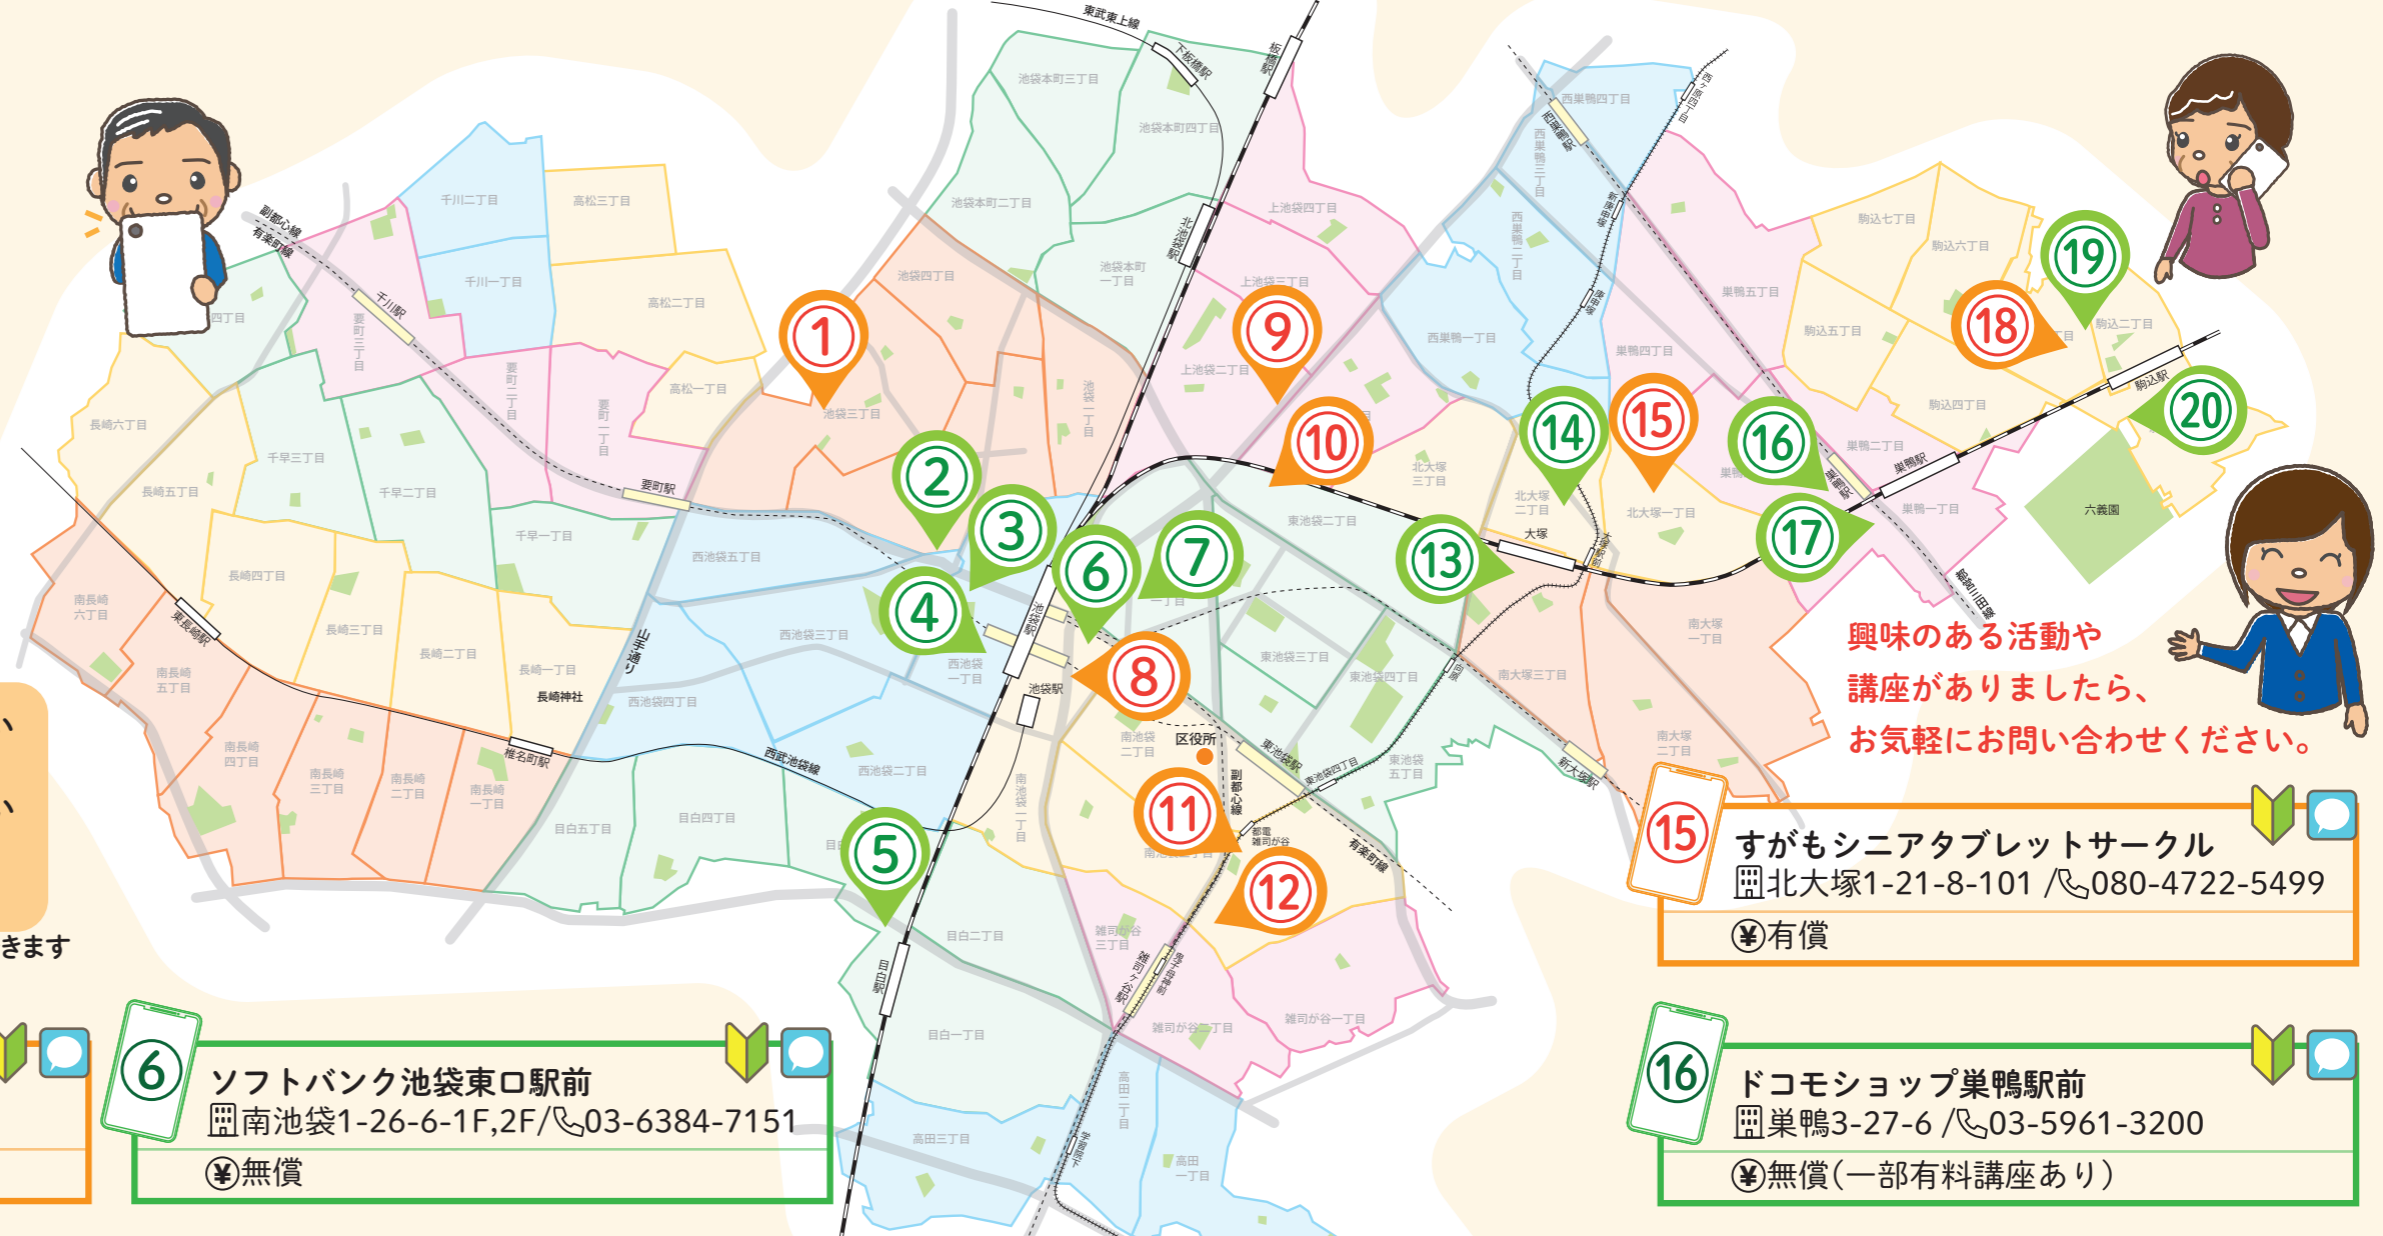

豊島区 スマートフォン おしえて MAP

1. スマートフォンの操作方法を知りたい
   - アプリケーションの使い方を知りたい
   - 携帯電話ショップ
2. ※携帯電話ショップは通信契約会社関係なく、ご相談できます

興味のある活動や講座がありましたら、お気軽にお問い合わせください。

1 みらい館大明
〒池袋3-30-8 / ☎03-3986-7186
有償

6 ソフトバンク池袋東口駅前
〒南池袋1-26-6-1F,2F / ☎03-6384-7151
無償

15 すがもシニアタブレットサークル
〒北大塚1-21-8-101 / ☎080-4722-5499
有償

2 ドコモショップ池袋西口
〒池袋2-13-1-1F / ☎03-5396-8092
無償(一部有料講座あり)

7 ドコモショップ池袋サンシャイン通り
〒東池袋1-10-1-2F / ☎03-5958-6868
無償(一部有料講座あり)

11 コミットプレイス
〒南池袋4-10-5-1F / ☎03-6903-1355
有償

16 ドコモショップ巣鴨駅前
〒巣鴨3-27-6 / ☎03-5961-3200
無償(一部有料講座あり)

3 ソフトバンク池袋西口
〒西池袋1-16-10 / ☎03-5951-6790
無償

8 スマホのコンシェルジュ
〒南池袋1-21-5-B1F / ☎03-5324-2664
有償

12 スマホ教室(通所型サービスB)
〒南池袋4-5-9 / ☎090-8514-0542
無償

17 ソフトバンク巣鴨
〒巣鴨1-18-8-1F / ☎03-5978-6613
無償

4 ドコモショップルミネ池袋
〒西池袋1-11-1-8F / ☎03-5979-9013
無償(一部有料講座あり)

9 リアルカルチャースクール
〒上池袋2-39-12 / ☎03-5907-0036
有償

13 ドコモショップ大塚
〒南大塚3-34-8-1F / ☎03-5928-6868
無償(一部有料講座あり)

18 きゅりっとITサロン
〒駒込3-20-14-1F-2 / ☎03-6672-7012
有償(講座受講者無料)

5 ドコモショップ目白
〒目白3-4-15-1F / ☎03-5988-7321
無償(一部有料講座あり)

10 シルバー人材センター
〒東池袋2-55-6 / ☎03-3982-9533
有償(無料体験あり)

14 ソフトバンク大塚
〒北大塚2-16-8-101号 / ☎03-5961-3351
無償

20 ソフトバンク駒込
〒駒込1-42-2-101 / ☎03-5395-1023
無償