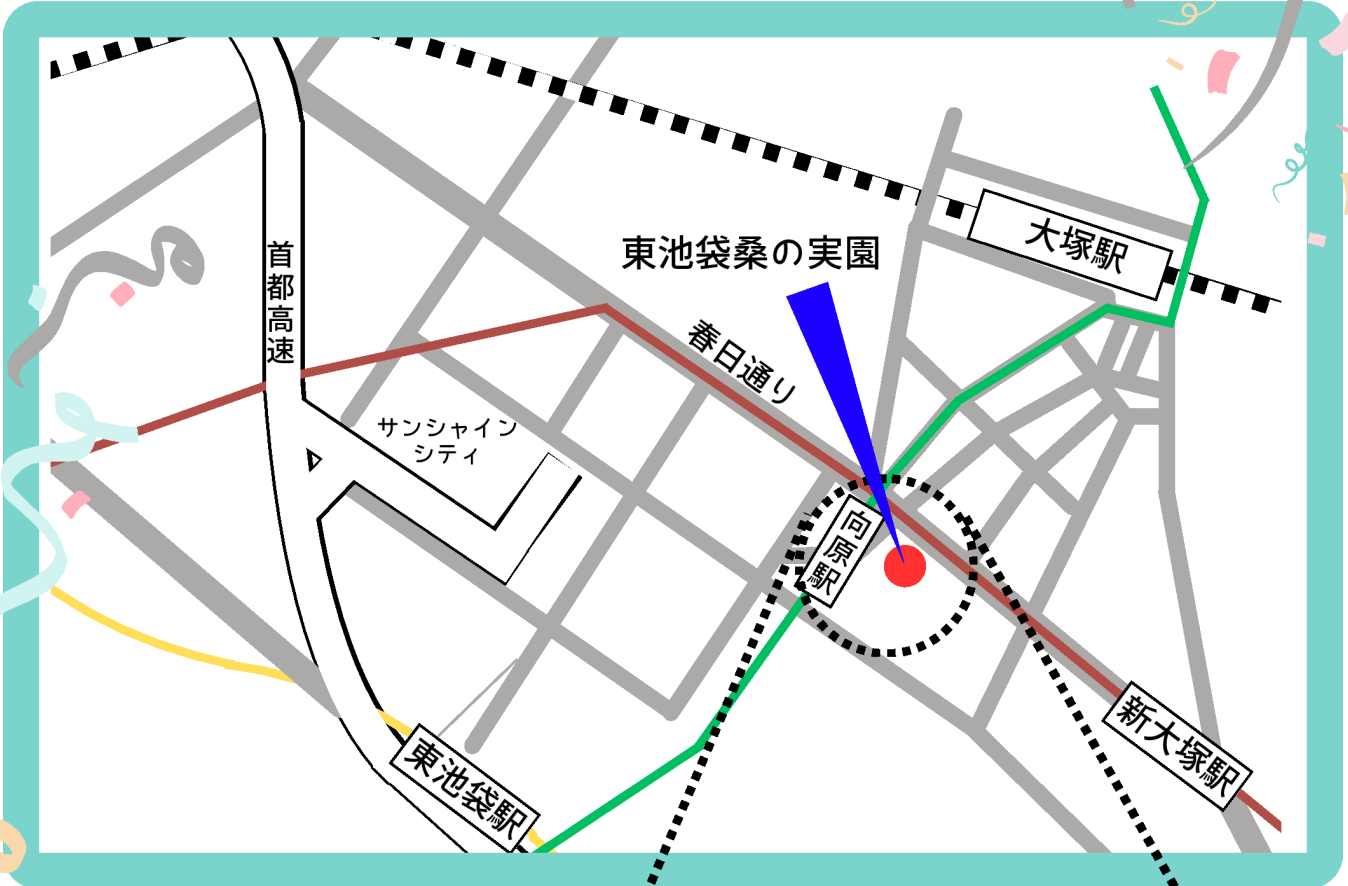

会場案内図

東池袋桑の実園 地域交流スペース「集」

(豊島区東池袋5-39-18 くつ下・マスクを着用下さい)

※会場内は**土足禁止**です。
履物のご用意がありませんので
くつ下をはいてお越してください。
また、**マスクの着用**をお願いします。