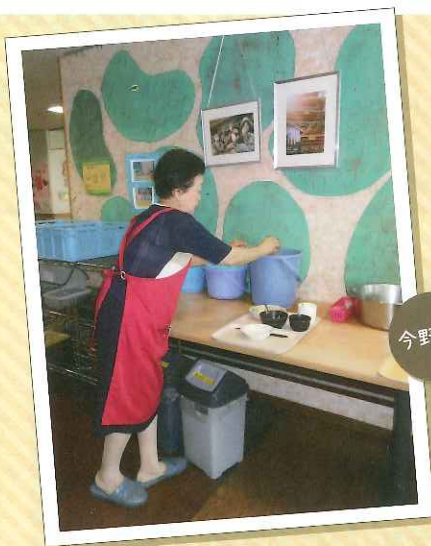

元気顔だより

巣鴨さろん
カモノズ

福島県南相馬市で、26年間も
ひとり暮らしのお年寄りにお弁当を
作るボランティアを続けてきた今野
さん。豊島区に避難した平成23
年の暮れから、毎週水曜日豊島
区内の特老「菊かおる園」で、昼食
時の下膳のボランティアをしています。「地域のために何かお役に
立ちたい」という思いは、住む場所が変わっても続きます。

南相馬市でコーラスやカーブス(体操)を楽しんでいた今野さん。豊島区に避難しても、コーラスやカーブスに通い、地域の人との交流を深めています。

今野さん

菅野さん一家

千川サロン ゆうゆう

福島県福島市から避難してきた菅野さん一家。今年3月には長男大和(やまと)君も生まれ、賑やかな4人家族になりました。2歳の望来(みな)ちゃんも、すっかりお姉ちゃんらしくなり、時にはママを手伝ってくれています。お散歩は近くのフラワー公園の砂場に出かけたり、7月20日にオープンした南長崎スポーツ公園にも早速足を伸ばしたり。予防接種にも通わないといけないし、毎日大忙しで休みはありません。